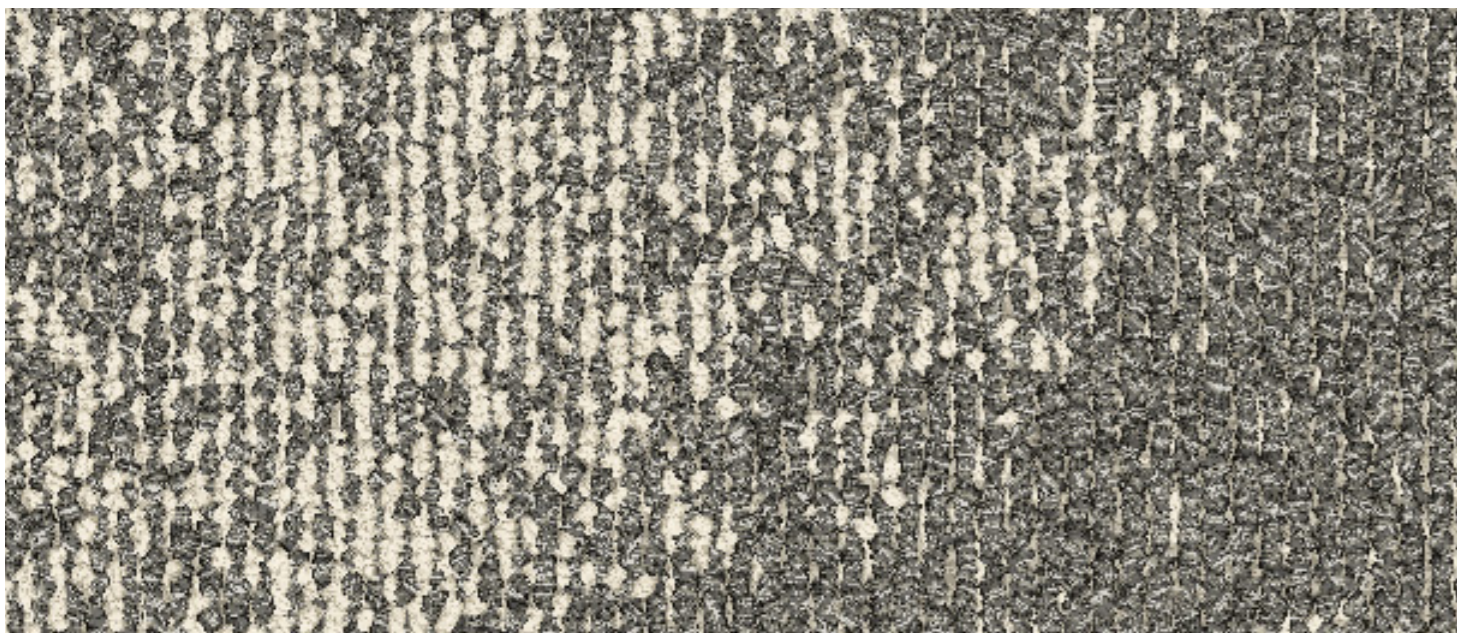

Moretus 07402 | LRV 15.92

Janssen 07401 | LRV 16.59

Alpes 07403 | LRV 9.83

LUNAR

Tufted Loop Pile

FORMAT

Tile

500 x 500 mm